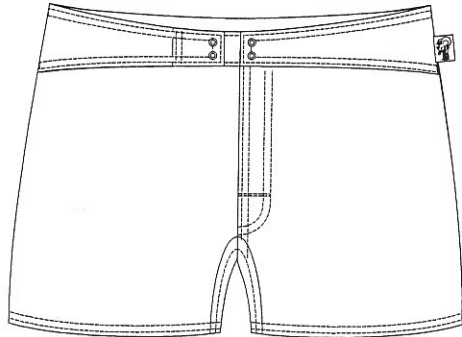

Ladies parmesan

(パルメザン)

A

B

C

D

(FRONT)

(BACK)

サイズ (号)

(ヒップサイズ目安)

股下丈

7号 (Sサイズ)

(84cm~90cm)

3cm

9号 (Mサイズ)

(88cm~94cm)

4cm

11号 (Lサイズ)

(92cm~98cm)

5cm

カラーパターン

A

B

C