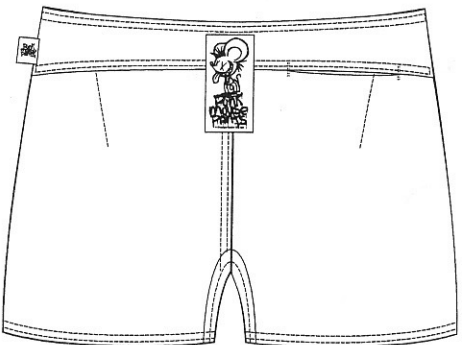

Ladies parmesan

(パルメザン)

A

B

C

D

(FRONT)

(BACK)

サイズ (号)

(ヒップサイズ目安)

股下丈

7号 (Sサイズ)

(84cm~90cm)

3cm

9号 (Mサイズ)

(88cm~94cm)

4cm

11号 (Lサイズ)

(92cm~98cm)

5cm

カラーパターン

A

B

C